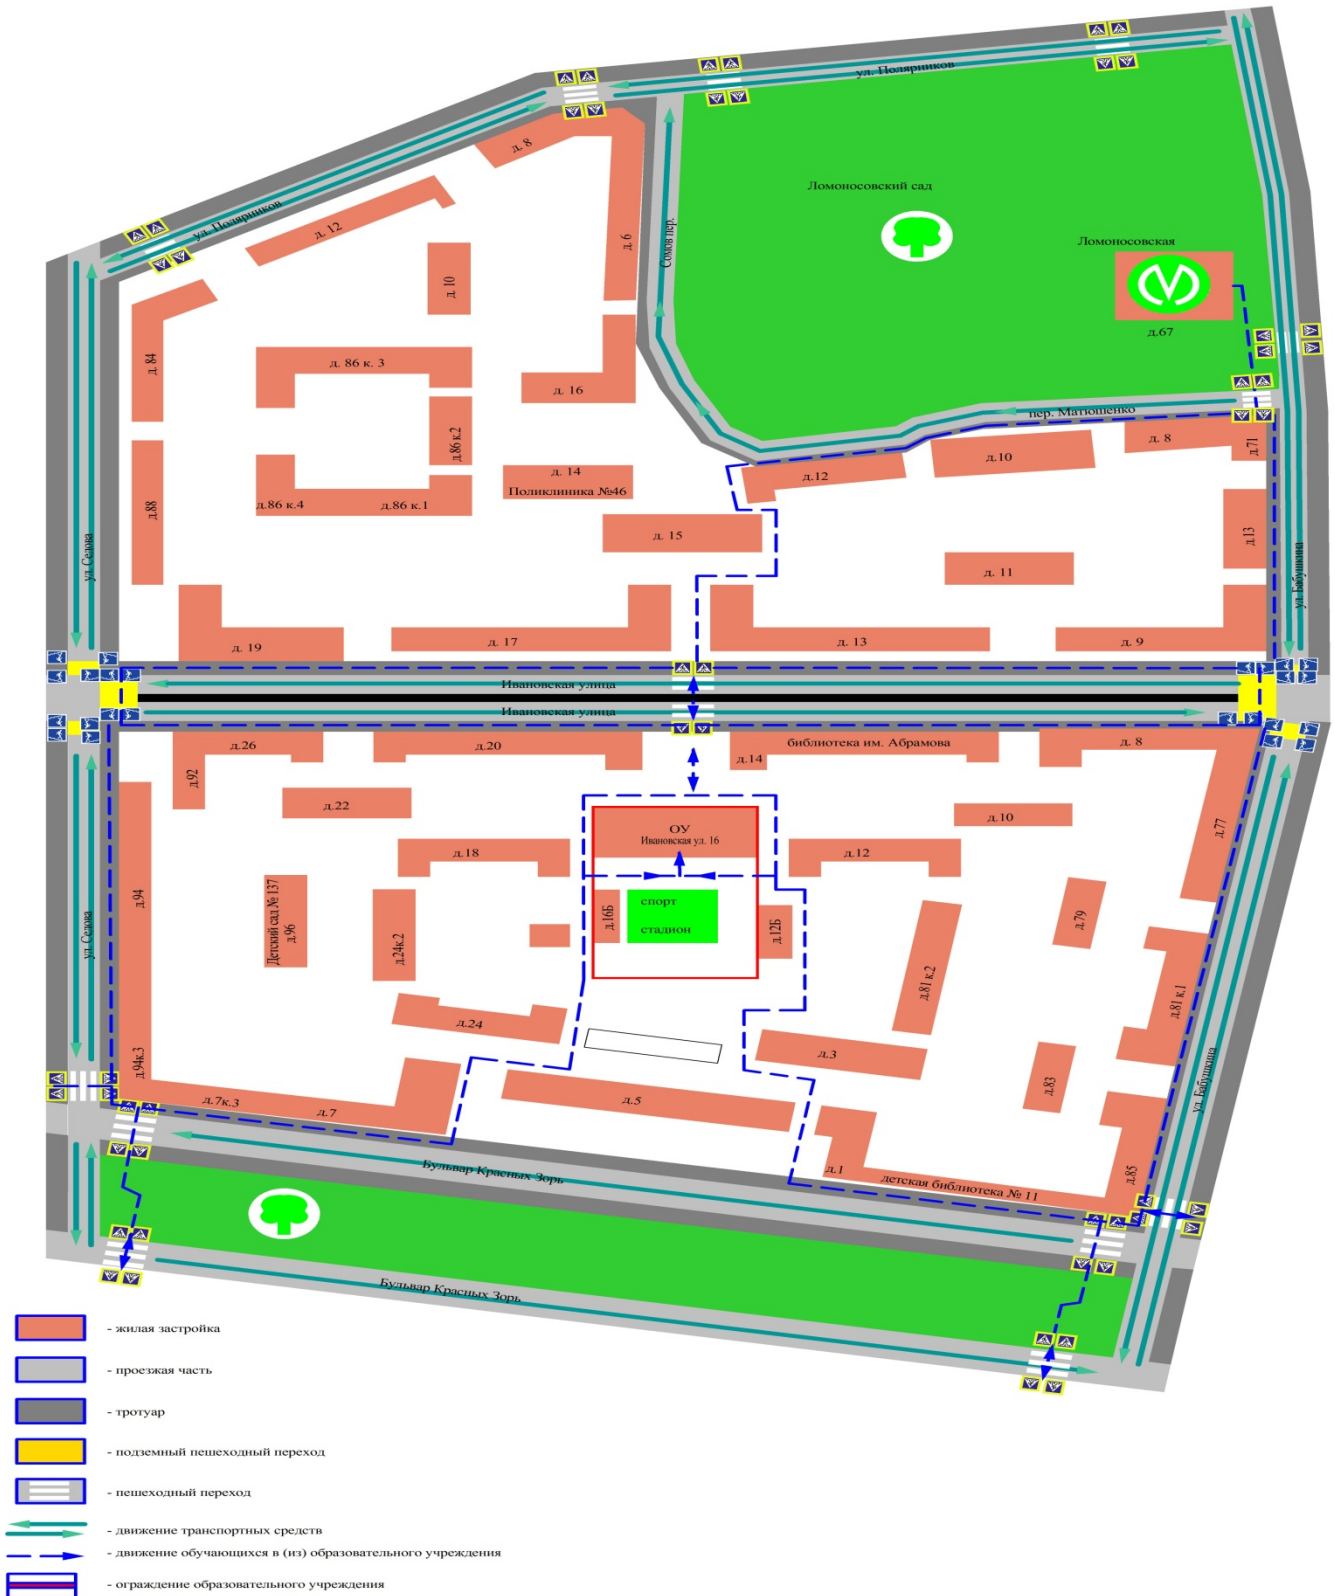

*СХЕМА безопасного подхода обучающихся от метро к колледжу
 (I площадка, ул. Ивановская, д. 16)*

Ответственный за профилактику ДДТТ

А.И. Карпенкова