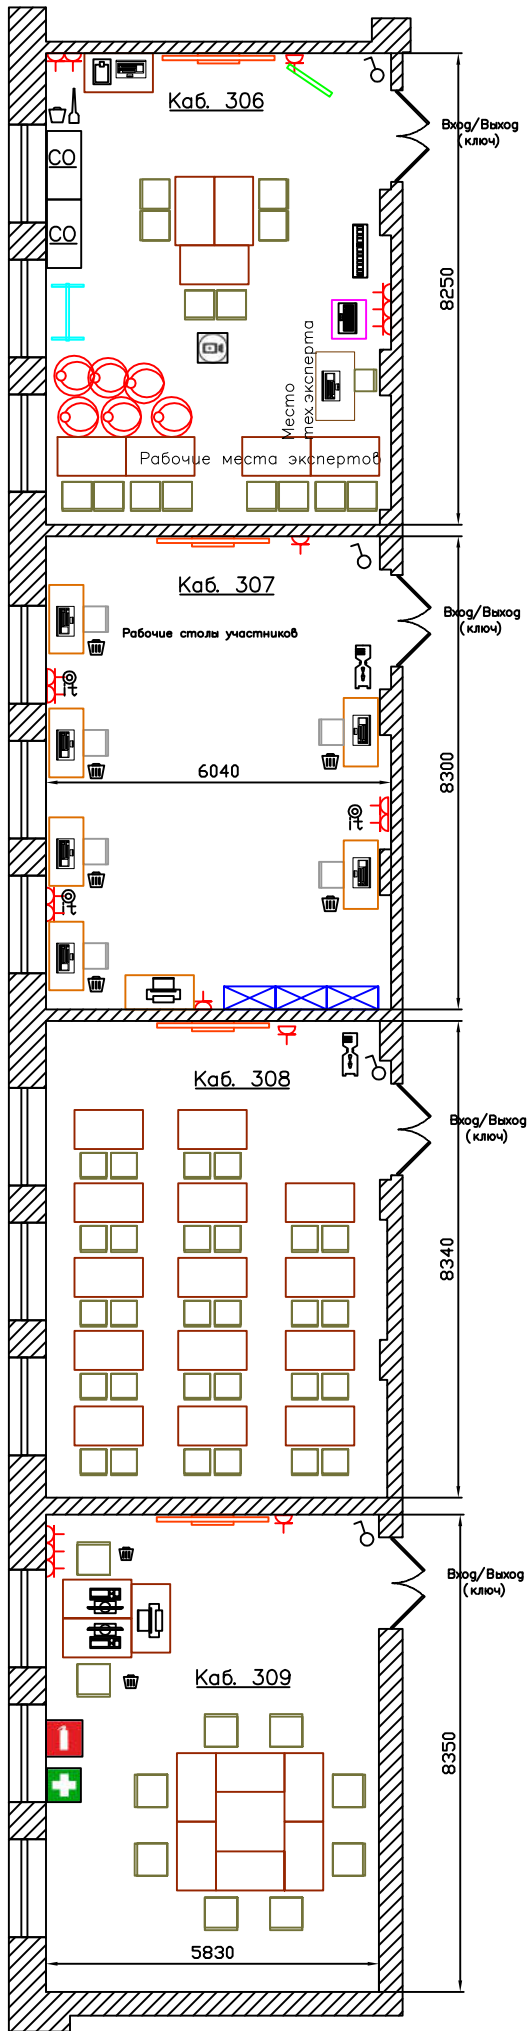

# ПЛАН ЗАСТРОЙКИ

по компетенции

«Дополнительное образование детей и взрослых»

(основная категория)

Регионального этапа Чемпионата по профессиональному мастерству «Профессионалы» - 2024 в Санкт-Петербурге

Условные обозначения:

- рабочее место участника
- интерактивная панель
- магнитно-маркерный флипчарт
- проводной интернет
- включатель/выключатель
- стойка д/таймера (ноутбук)
- ноутбук/компьютер
- документ-камера
- огнетушитель
- аптечка
- видеочкамера
- мусорная корзина
- МФУ
- стул
- парта
- розетка
- хореографический станок
- специальное оборудование
- кресло-мешок
- цифровое фортепиано
- совок, метла
- ведро
- стеллаж
- организация питьевого режима/кулер

- Каб. 304 – Комната волонтеров
- Каб. 306 – Зона демонстрации
- Каб. 307 – Зона подготовки
- Каб. 308 – Комната участников
- Каб. 309 – Комната главных экспертов, комната экспертов

Адрес: пр. Костромской, г. 46, лит. А	Компетенция: Дополнительное образование детей и взрослых (3 эт. каб. NN 304,306,307,308,309)
Дата разработки: февраль 2024	Имя файла: План_ДОДив_2024